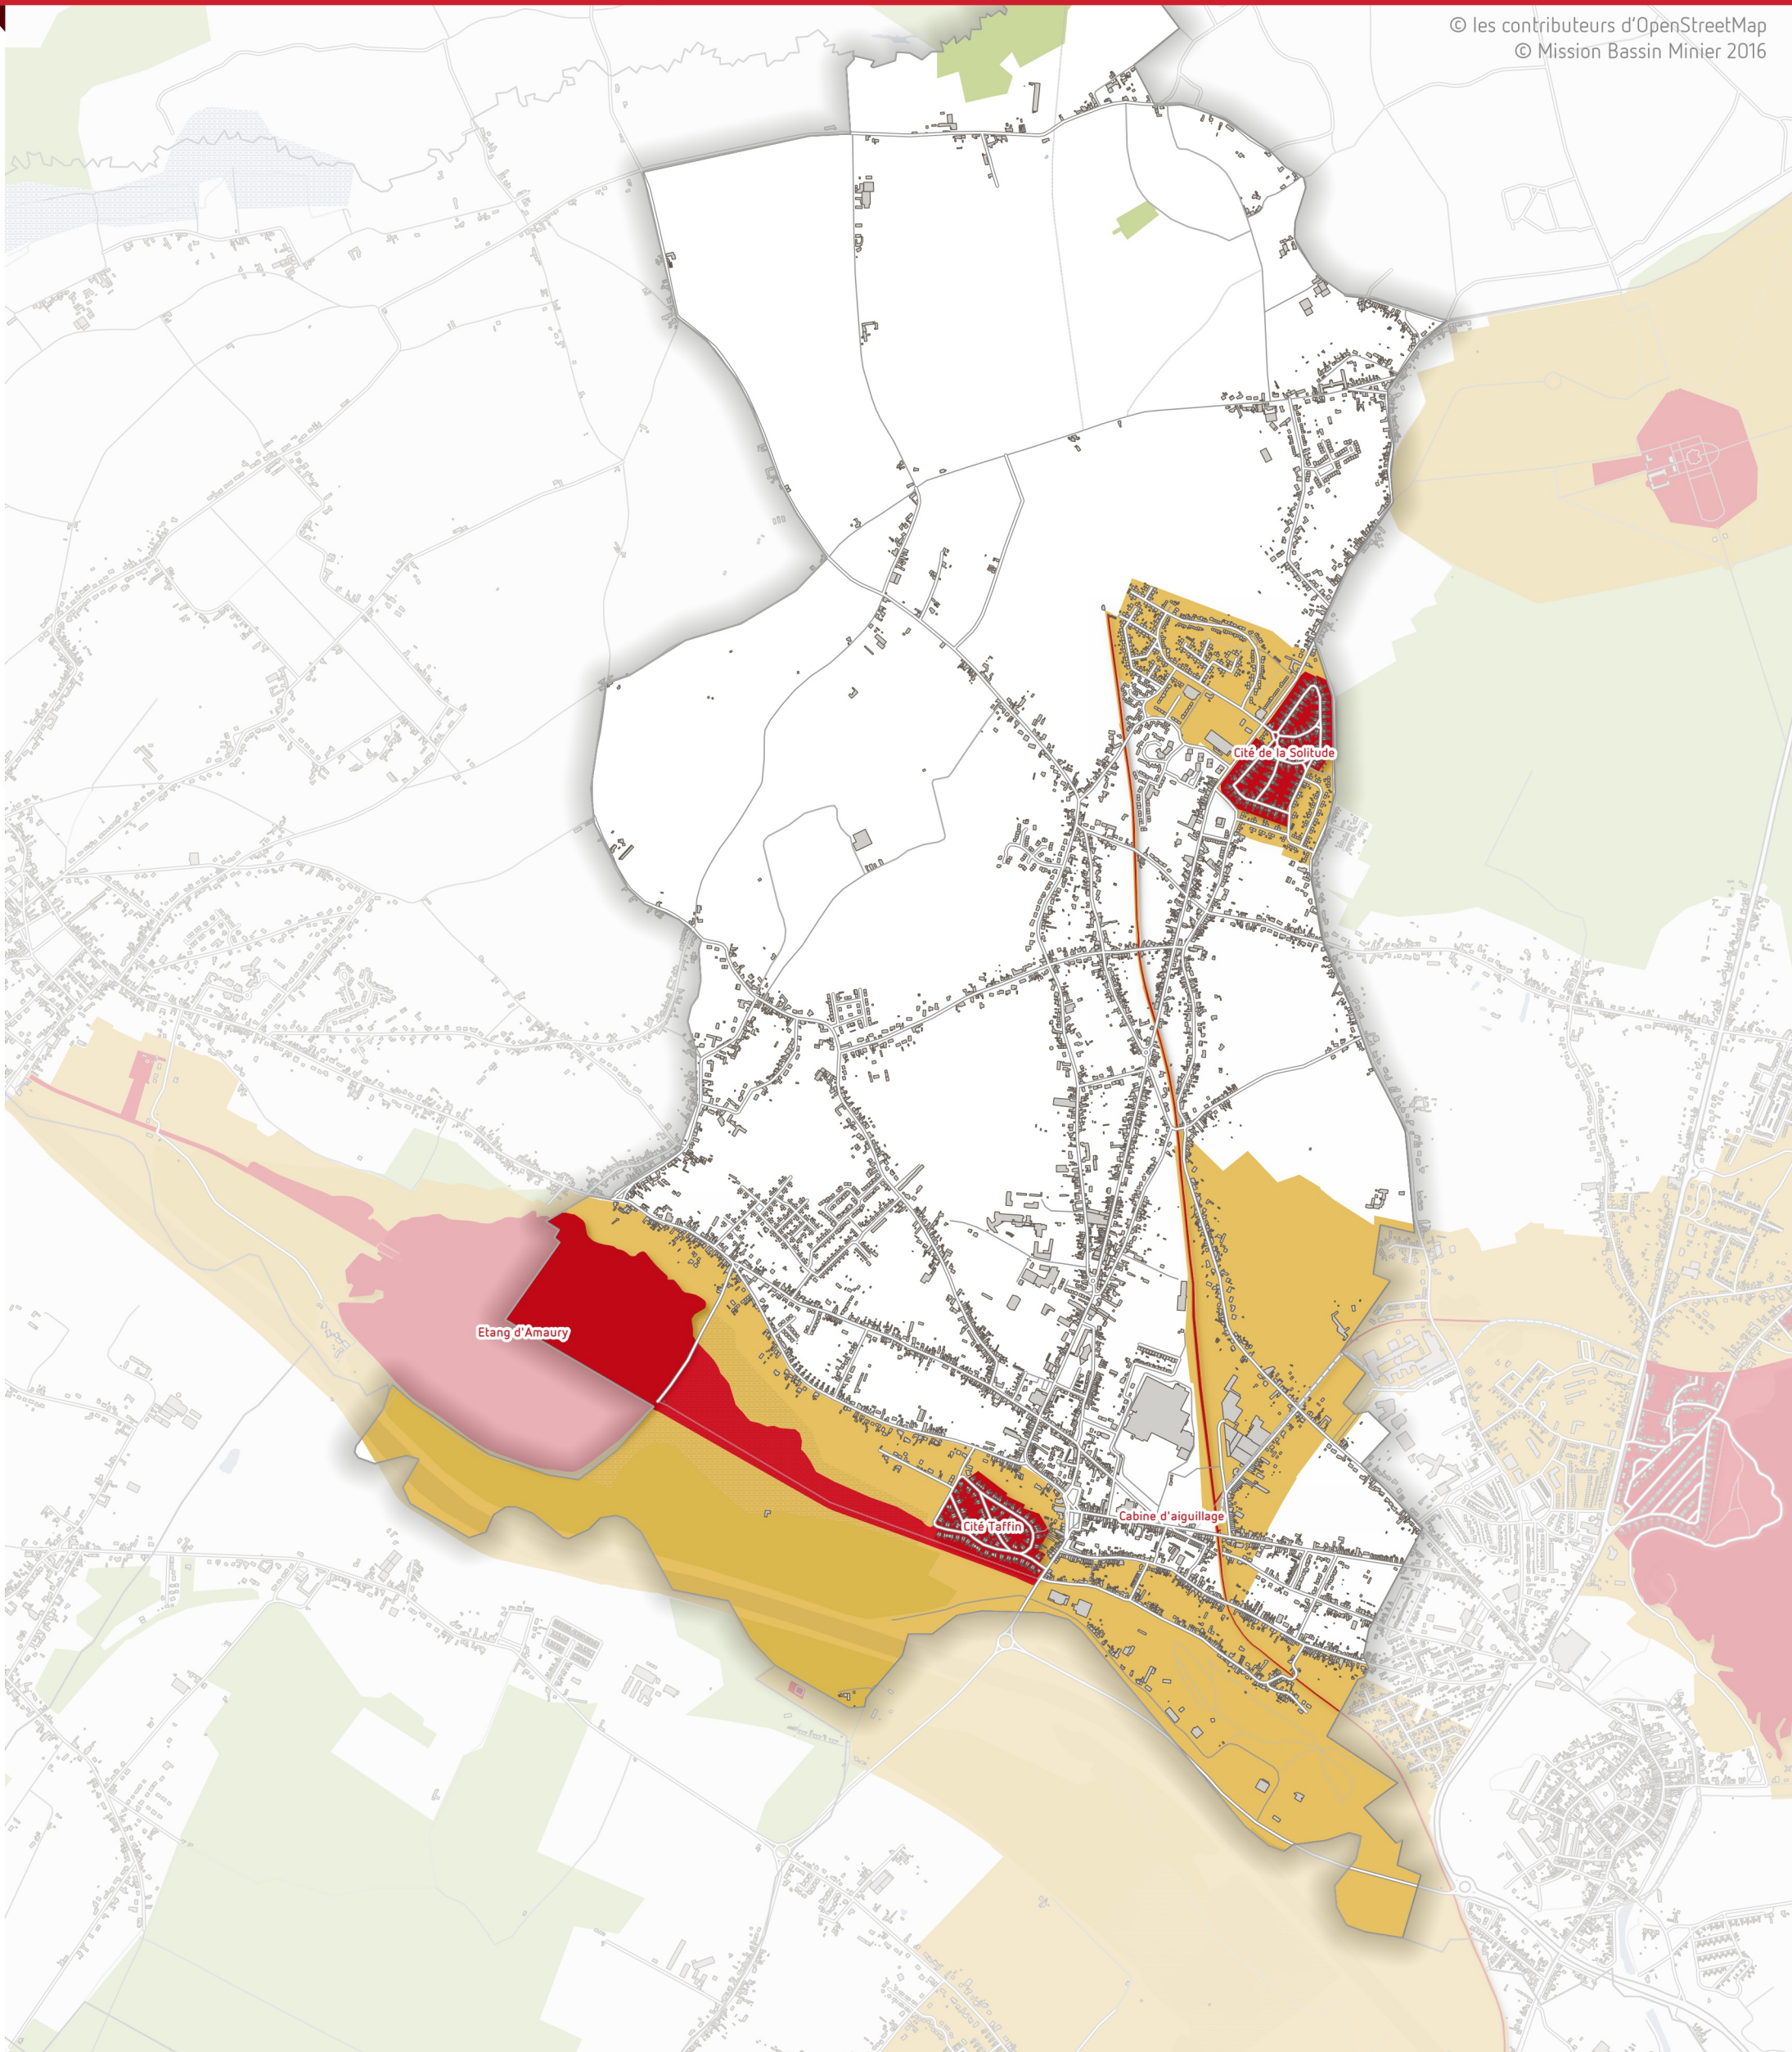

Organisation
des Nations Unies
pour l'éducation,
la science et la culture

Bassin minier
du Nord-Pas de Calais
inscrit sur la Liste du
patrimoine mondial en 2012

le Patrimoine mondial sur la commune de...

Vieux-Condé

© les contributeurs d'OpenStreetMap
© Mission Bassin Minier 2016

0 1000 m

Forêt

Eau

Tramway

Marais

Bien Inscrit UNESCO

Zone Tampon